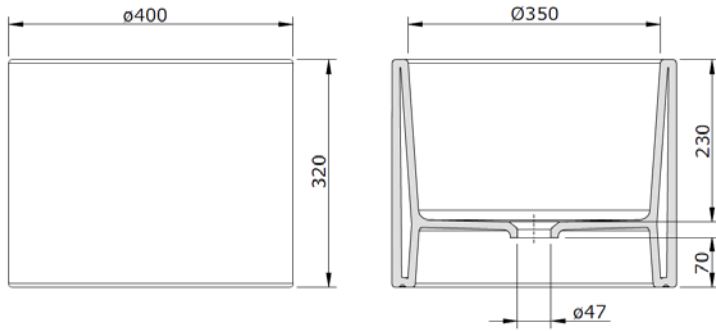

LAVATÓRIOS DE POUSAR

lavabos sobre mueble
basins to place
vasque à poser

Sanindusa Unu Basin
Model : 109740
Finish : White / Silver

Sanindusa Unu Pedestal
Model : 109200
Finish : White