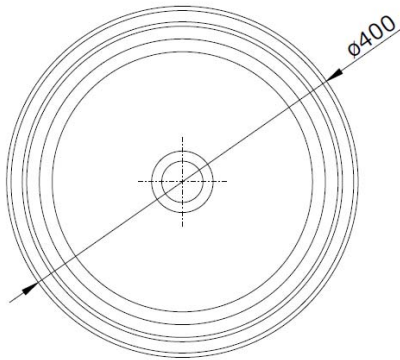

LAVATÓRIOS DE POUSAR

lavabos sobre mueble
basins to place
vasque à poser

Sanindusa Unu Basin
Model : 109740
Finish : White / Silver

Sanindusa Unu Pedestal
Model : 109200
Finish : White